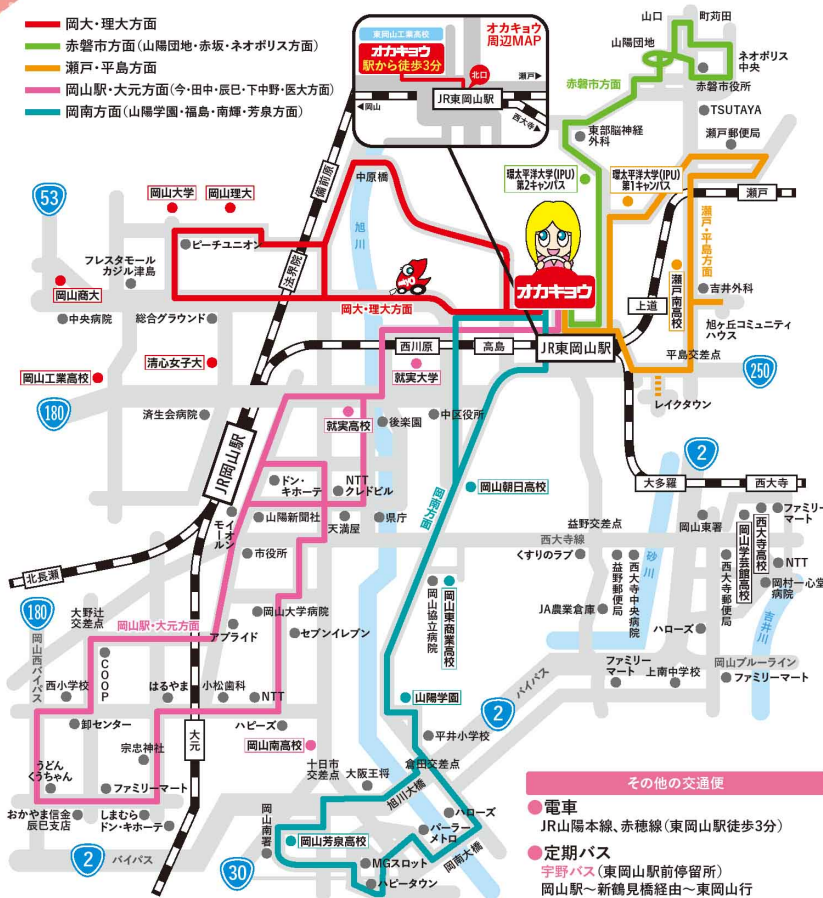

無料 スクールバス運行路線図

OKAKYO SCHOOL BUS ROUTE MAP

エリア・本数
ともに
充実!

安心サポート

スクールバスの通っていない地区の方は
交通費(上限1万円までの定期代)を差し上げます

※事前に申請が必要です。対象車種には制限があります。申請方法等はお問い合わせください。

通学に便利な無料送迎バスをぜひご利用ください。
詳しい路線図や時刻表はホームページでご確認ください。

その他の交通便

- 電車
JR山陽本線、赤穂線(東岡山駅徒歩3分)
- 定期バス
宇野バス(東岡山駅前停留所)
岡山駅~新鶴見橋経由~東岡山行

SNSもチェック!!

- 教習の空き状況
- 送迎バスの運行状況
- 悪天候時の対応
- ...などお知らせ!

気軽にフォローしてね!

Instagram

7r-Wi-Fiがえます

ちわと待ち時間には!

館内ロビーに導入中!