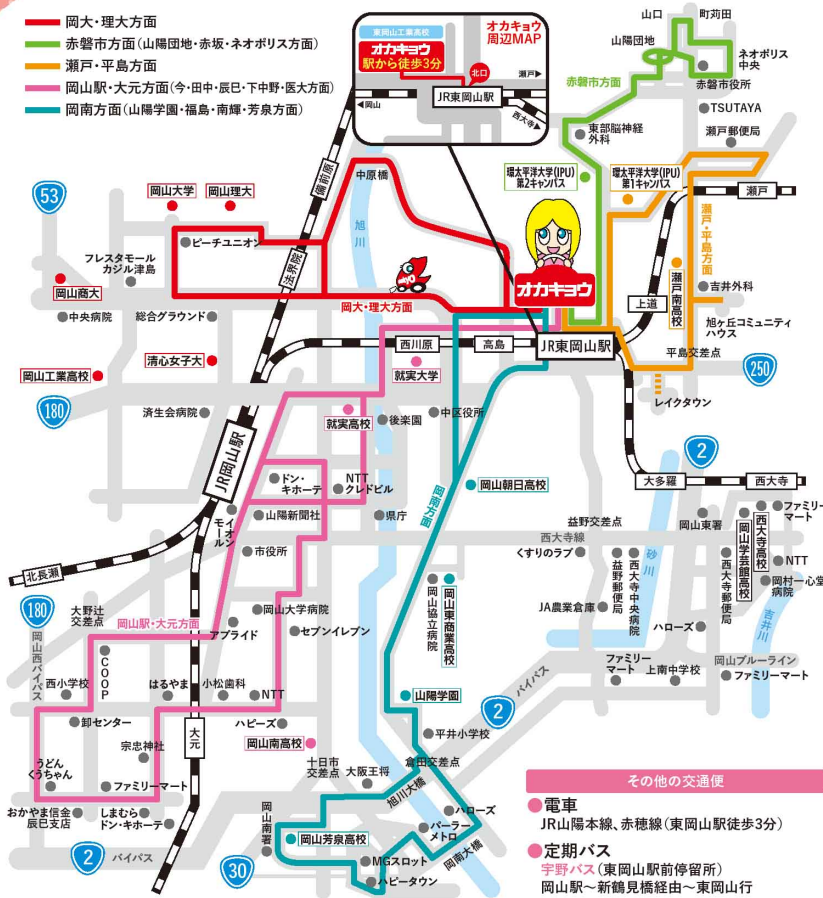

詳しいお申し込み方法は受付時にお問い合わせください。

アプリのショッピングクレジットで
POINT貯まります。
※詳しくはお問い合わせ下さい。

無料 スクールバス運行路線図

OKAKYO SCHOOL BUS ROUTE MAP

エリア・本数
ともに
充実!

安心サポート

スクールバスの通っていない地区の方は
交通費(上限1万円までの定期代)を差し上げます

※事前に申請が必要です。対象車種には制限があります。申請方法等はお問い合わせください。

通学に便利な無料送迎バスをぜひご利用ください。
詳しい路線図や時刻表はホームページでご確認ください。

その他の交通便

- 電車
JR山陽本線、赤穂線(東岡山駅徒歩3分)
- 定期バス
宇野バス(東岡山駅前停留所)
岡山駅~新鶴見橋経由~東岡山行

5月末までご入所の方
お食事券
プレゼント
このチラシを入所時にご提示ください

岡山県公安委員会指定 技能試験免除
公認 岡山自動車教習所

東岡山駅(北口) 徒歩3分
岡山市中区土田320
TEL(086)279-1212